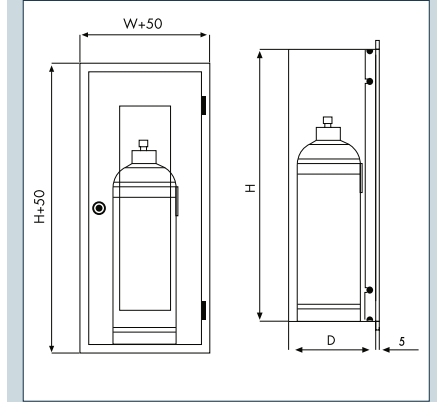

GTD Gömme Tüp Dolabı

NORMEKS® model GTD, bir adet portatif söndürücü için gömme montajlı bir dolaptır.

Model GTD aşağıda belirtilen özellikleri içerir.

- 1.5 mm DKP sacdan mamul ayarlanabilir çerçeve ve çift kat kıvrılmış dolap kapısı.
- 1.2 mm DKP sacdan mamul edilmiş dolap iç kutusu.
- Tüp dolabı standart olarak RAL 9002 kirlili beyaz veya RAL3001 kırmızı renkte 70 mikron boyanmaktadır.
- Dairesel kromajlı NORMEKS kapı kilidi.
- Dolap kapısı sağdan menteşelidir. (İsteğe göre soldan menteşeli de yapılabilir.)
- Kabin dış kapağına 92/58/EEC'ye uygun işaretlemeler serigrafisi baskı olarak yapılmaktadır.

Model	Ebat (mm) WxHxD	Sipariş Kodu
GTD	250x600x195	GTD

Standart olarak üretim rengimiz RAL 3001 olup RAL 9002 talepleriniz ayrıca belirtilmelidir.

RAL 3001

RAL 9002

TS. EN 671.1
TS. EN 671.2