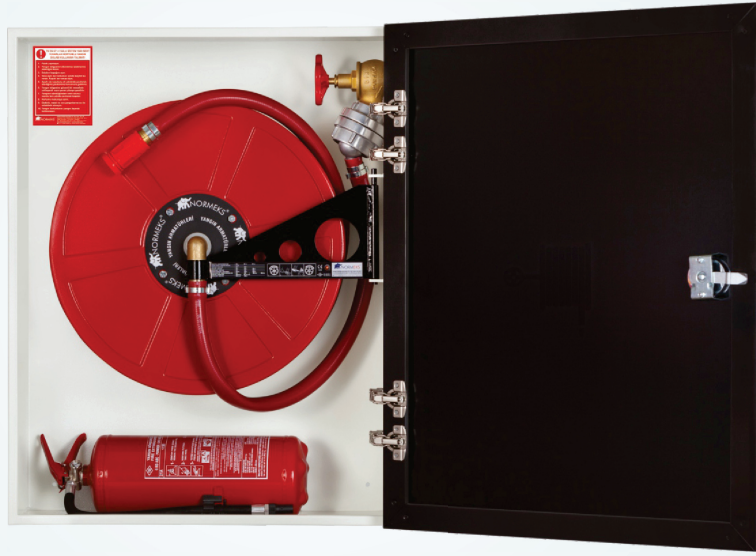

ST22-YT-CK Teçhizat Bölmeli Sıvaüstü Yangın Dolabı

NORMEKS® model ST22-YT-CK, alüminyum cam kapaklı, özel menteşeli sıvaüstü montajlı bir dolaptır. Makara 180° asılı bir desteğe sabitlenmiş ve dolabın sağ tarafına monte edilmiştir.

Model ST22-YT-CK aşağıda belirtilen özellikleri içerir.

- Su beslemesi makara merkezindedir.
- 1,5 mm DKP sacdan mamul dolap kasası ve çift kat kıvrımlı dolap kapağı.
- Hortum tamburu 70 mikron RAL 3001 elektrostatik toz boyalıdır.
- Yangın dolabı standart olarak RAL 9002 kirlili beyaz veya RAL3001 kırmızı renkte 70 mikron boyanmaktadır.
- NORMEKS® jet / sprey / EN671-1 standardına göre imal edilmiş kapama nozulu.
- Standart EN694'e göre imal edilmiş yarı sert kırılmaz kauçuk hortum.
- NORMEKS® özel besleme hortumu.
- 2" köşe vanası ve özel vana montaj adaptörü. (2"-1" storz kaplinli redüksiyon)
- Dairesel kromajlı NORMEKS kapı kilidi.
- Dolap kapısı sağdan menteşelidir. (İsteğe göre soldan menteşeli de yapılabilir.)
- 3 kademeli sızdırmazlık detaylı paslanmaz pirinç makara göbeği.
- Kabin 180°dönebilir.
- Bir adet su girişi vardır.
- Kabin dış kapağına 92/58/EEC'ye uygun işaretlemeler özel baskı olarak yapılmaktadır.
- Makara hareketi 180°dir. Bu sayede hortum her yöne rahatça çekilebilir.
- Kullanım ve montaj kılavuzu.

*Portatif söndürücü fotoğrafta aksesuar olarak kullanılmıştır.

Yangın dolaplarının servisi ve bakımı, servis ve bakım standartları EN 671-3 ve NORMEKS® bakım talimatlarına göre yapılmalıdır. Servis ve bakım anlaşması için NORMEKS® ile bağlantı kurunuz.