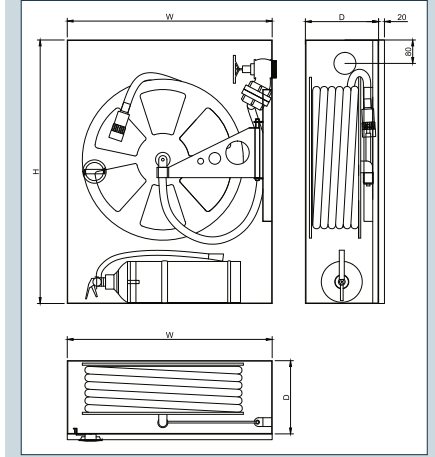

Model	Hortum		Ebat (mm) WxHxD	Sipariş Kodu
	Çap (mm)	Uzunluk (m)		
ST22-YT-CK-B	25	20	700x900x200	ST22-YT-CK-B-20
ST22-YT-CK-B	25	30	700x900x250	ST22-YT-CK-B-30
ST22-YT-CK-S	25	20	700x900x200	ST22-YT-CK-S-20
ST22-YT-CK-S	25	30	700x900x250	ST22-YT-CK-S-30

B: BEYAZ CAM / S: SİYAH CAM

Standart olarak üretim rengimiz RAL 3001 olup RAL 9002 talepleriniz ayrıca belirtilmelidir.

TS. EN 671.1
TS. EN 671.2